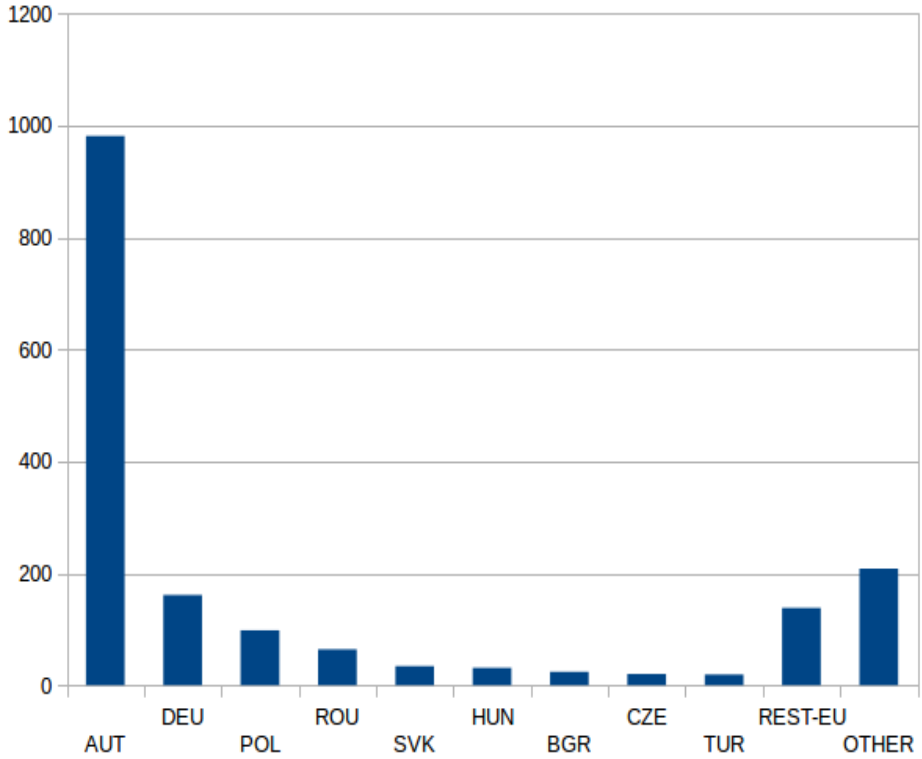

Wanderungssaldo 

Alle Bezirke 

Gesamt 

 Wachstum

 Rückgang

Innerstädtische Wanderung 

9. Alsergrund 

Gesamt 

 Zuwanderung überwiegt

 Abwanderung überwiegt

Innerstädtische Wanderung

9. Alsergrund

2013

2007 2008 2009 2010 2011 2012 2013

-  Zuwanderung überwiegt
-  Abwanderung überwiegt

Innerstädtische Wanderung

9. Alsergrund

2013

Staatsangehörigkeit

 Zuwanderung überwiegt
 Abwanderung überwiegt